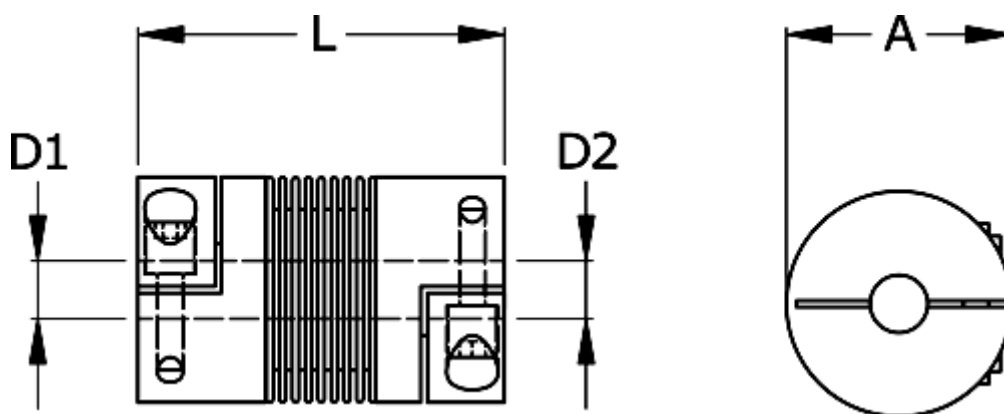

Varenummer: 3330200150260910
Beskrivelse: Metalbælgkobling type 2 str.15
Længde 26 mm, boring 9/10 mm

Mål

A	= 20
D1	= 9
D2	= 10
L	= 26
Nom. moment NM (Tkn)	= 1.5